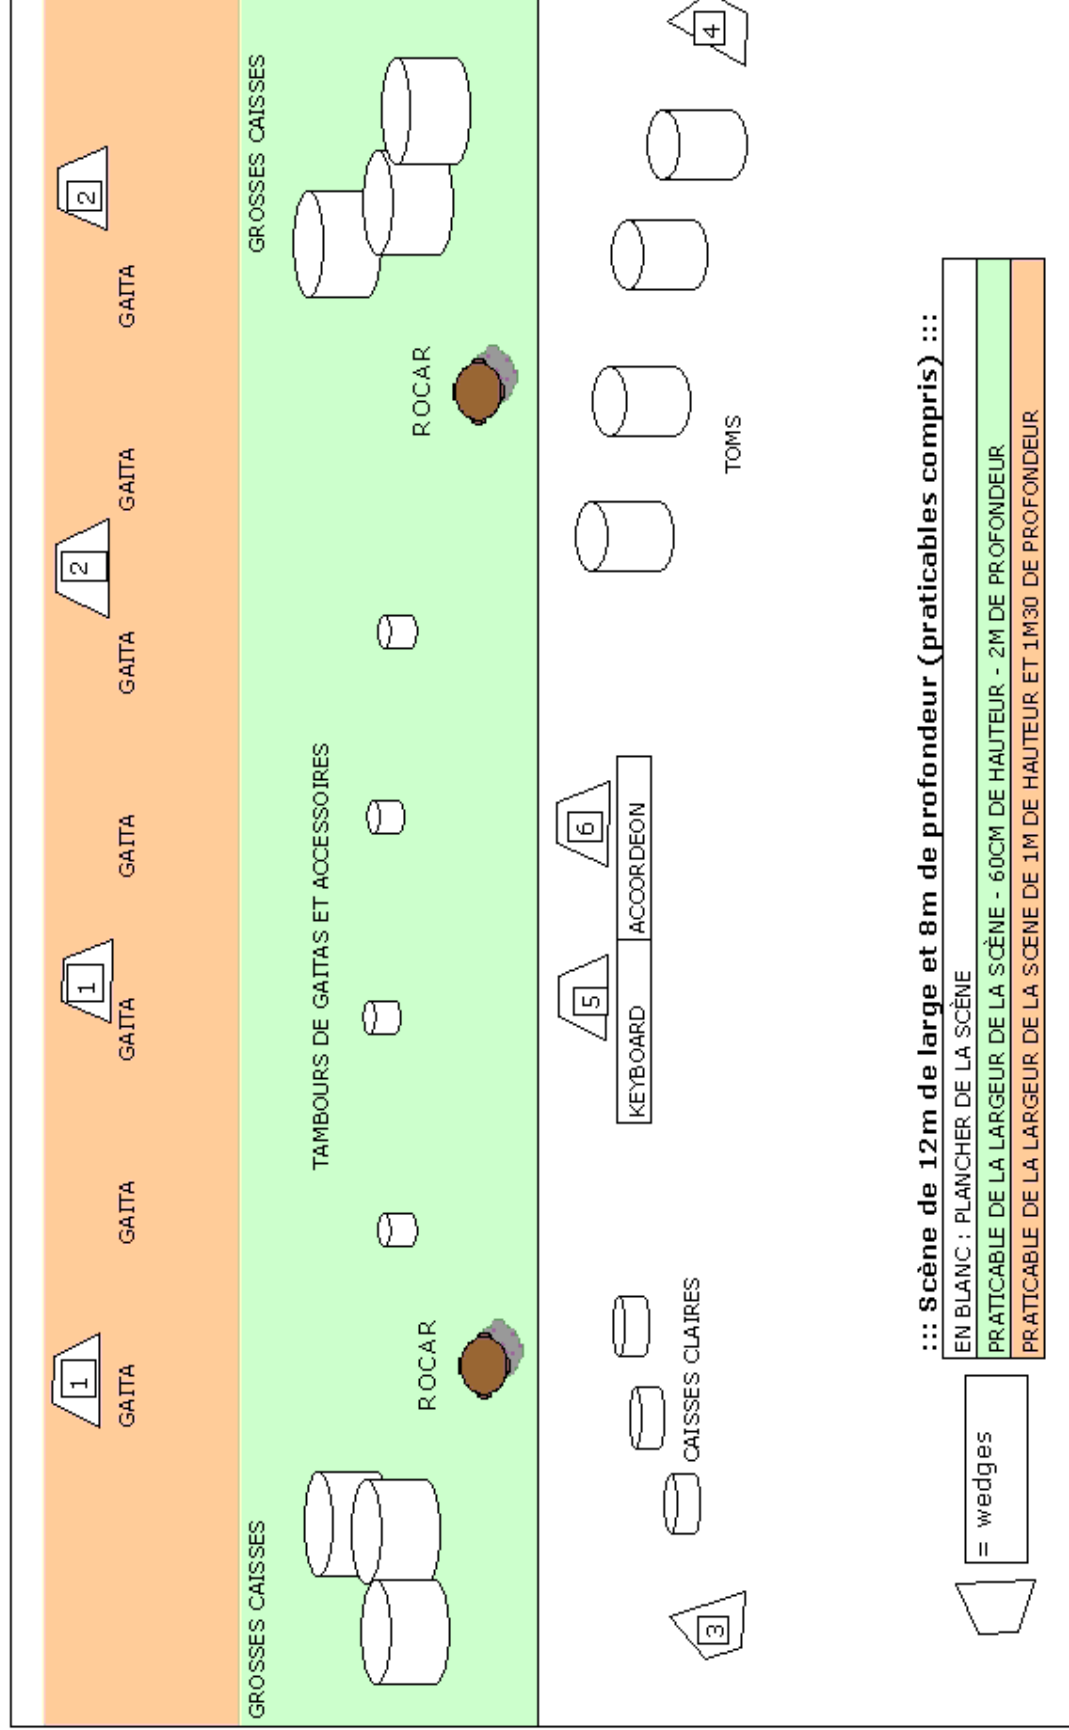

PATCH BURRUNKA

::: SYSTEME DE SONORISATION 3 VOIES DE PUISSANCE (adapté au lieu du concert) 4000 W MINIMUM :::

INSTRUMENTS	MICROS	PIEDS	Remarques
1 grosse caisse jardin	AKG 414	grand	
2 grosse caisse cour	AKG 414	grand	
3 caisse claire 1	SM57	petit	
4 caisse claire 2	SM57	petit	
5 caisse claire 3	SM57	petit	
6 tom 1	604	/	
7 tom 2	604	/	
8 tom 3	604	/	
9 tom 4	604	/	
10 atabal jar	KM 184	petit	
11 atabal centre	KM 184	petit	
12 atabal cour	KM 184	petit	
13 Rocar jar	KM 184	petit	
14 Rocar cour	KM 184	petit	
15 sampler	DI	/	
16 sampler	DI	/	
17 key	DI	/	
18 key	DI	/	
19 accordéon	HF	/	<i>cravate</i>
20 accordéon	atm 35	/	<i>fourni</i>
21 txistu	SM58	grand	
22 txistu 2	SM 57	grand	
23 gaita	beta 57	grand	
24 gaita	beta 57	grand	
25 gaita	beta 57	grand	
26 gaita	beta 57	grand	
27 gaita	beta 57	grand	
28 gaita	beta 57	grand	

suite	INSTRUMENTS	MICROS	PIEDS	Remarques
29	présentation	SM58	grand	
30	CD 1			
31	CD 1			
32	CD 2			
33	CD 2			

::: Table de mixage Type SOUNDSCRAFT Série 5

::: Effets : 1 reverb (PCM70) + 2 multi-effets (M2000 ...)

PLAN DE SCÈNE BURRUNKA

... Scène de 12m de large et 8m de profondeur (praticables compris) ...